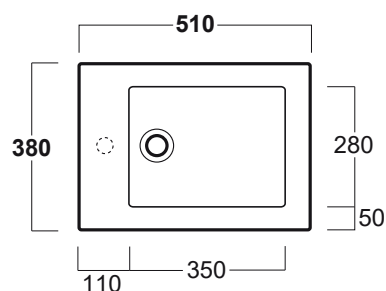

Frozen

Bidet sospeso / Wall hung bidet

FZ 19

Disegni Tecnici
Technical Drawings

Bidet sospeso monoforo.
Completo di set di fissaggio F85

Wall hung bidet with single tap hole.
Complete with fixing set F85

Accessori di completamento
Accessories available

- Sifone per bidet da 1^{1/4} SIF 125
- Trap for bidet 1^{1/4} SIF 125
- Piletta di scarico "shut rapid"
o "free flow" PLCR - (cromo)
- Pop-up waste "shut rapid"
or "free flow" PLCR - (chrome)
- Piletta di scarico "shut rapid"
o "free flow" PLCE - (ceramica)
- Pop-up waste "shut rapid"
or "free flow" PLCE - (ceramic)
- Coppia staffe di fissaggio per
vaso o bidet sospesi F84
- A pair of brackets for
wall hung WC or bidet F84